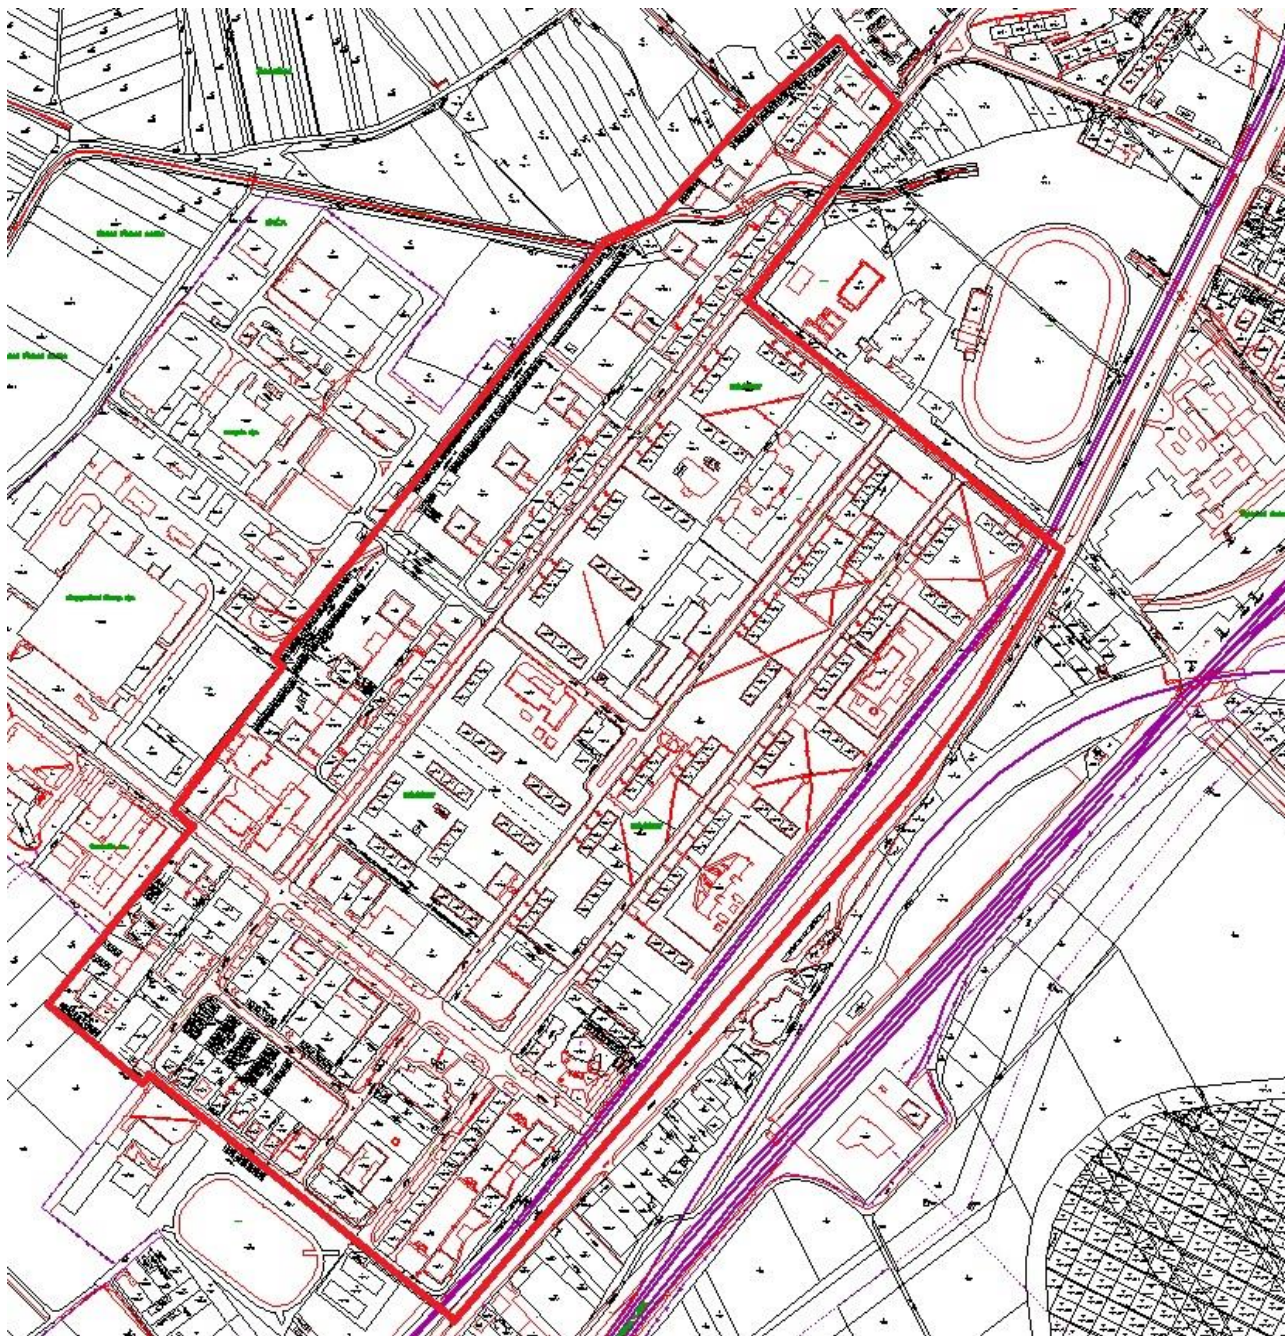

# ÚZEMNÝ PLÁN ZÓNY KRASŇANY V MESTSKEJ ČASTI BRATISLAVA – RAČA

## Vymedzenie riešeného územia na podklade katastrálnej mapy

— hranica riešeného územia

Riešené územie je vymedzené komunikáciami:

- z juhozápadu ulicou Hlinická,
- z juhovýchodu ulicou Račianska a Kadnárova,
- zo severovýchodu ulicou Černockého
- zo severozápadu líniou hraníc pozemkov za radovými garážami na ulici Hagarova.

Výmera územia = 40,2 ha