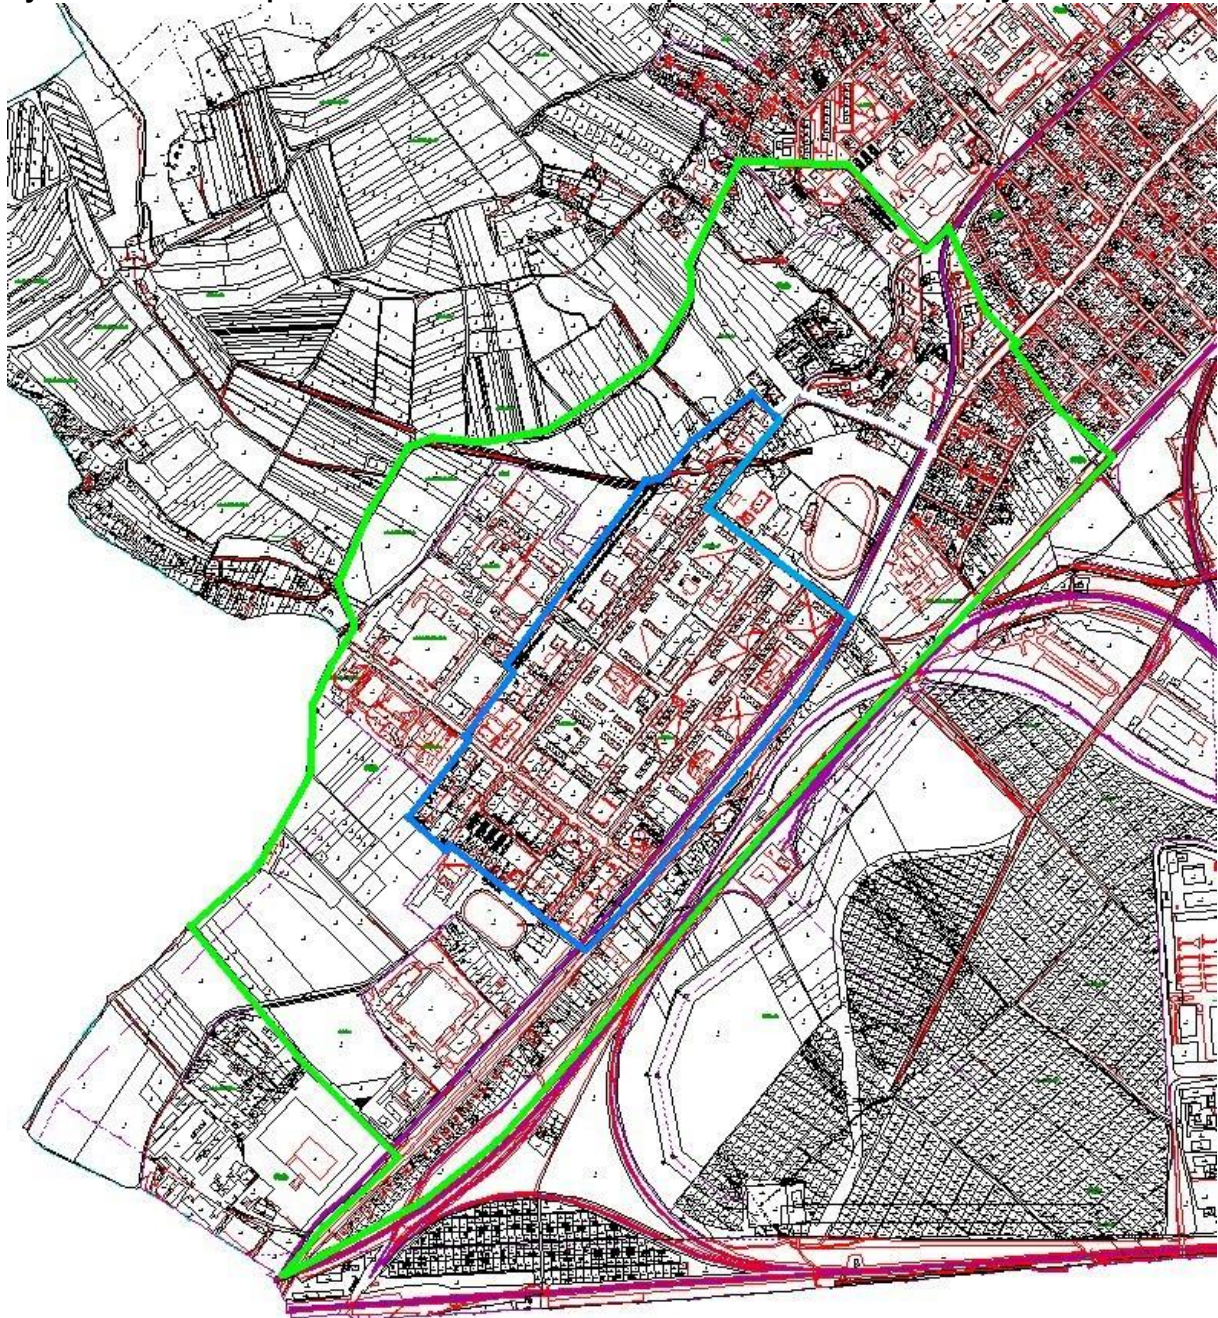

ÚZEMNÝ PLÁN ZÓNY KRASŇANY V MESTSKEJ ČASTI BRATISLAVA – RAČA

Vymedzenie územia pre riešenie širších vzťahov na podklade katastrálnej mapy

— hranica riešeného územia

— hranica územia pre riešenie širších vzťahov

Územie pre riešenie širších vzťahov je vymedzené komunikáciami:

- z juhozápadu areálom vozovne Krasňany s predĺžením línie cez územie vinogradov po hranicu k.ú. Rača,
- z juhovýchodu líniou železnice,
- zo severozápadu komunikáciami Horská, Alstrova a ich predĺžením v území vinogradov
- zo severovýchodu komunikáciou Sadmelijská