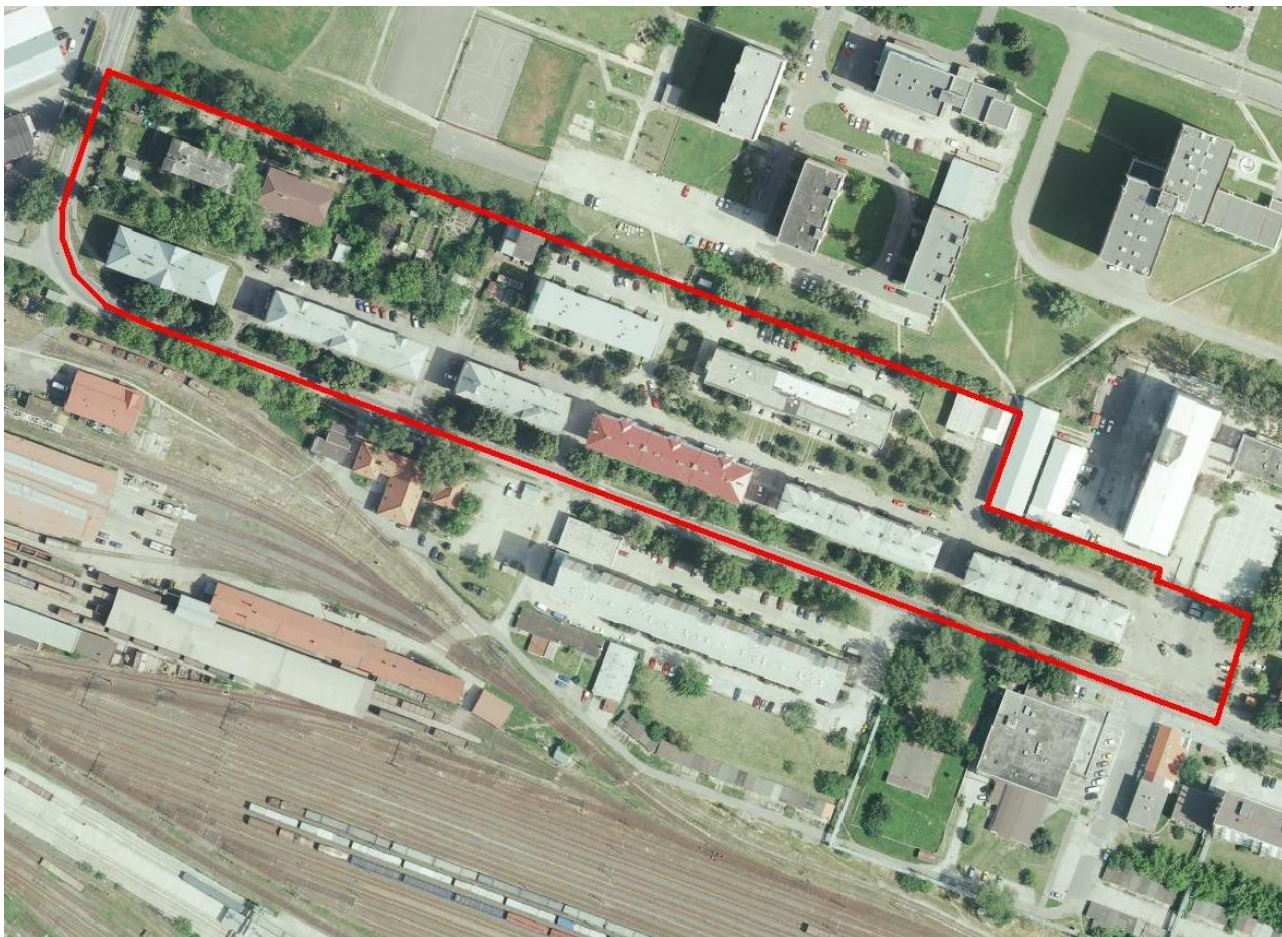

ÚZEMNÝ PLÁN ZÓNY VÝCHODNÉ V MESTSKEJ ČASTI BRATISLAVA – RAČA

Vymedzenie riešeného územia na podklade ortofotomapy

Riešené územie sa nachádza v katastrálnom území Mestskej časti Bratislava – Rača, okres Bratislava III., kraj Bratislavský.

— hranica riešeného územia

Riešené územie je vymedzené komunikáciami:

- západu ul. Dopravná,
- zo severu pozemkami Akadémie Policajného zboru v Bratislave,
- z východu hranicou pozemku ŽSR p.č. 4784/19.

Výmera územia = 3,2 ha