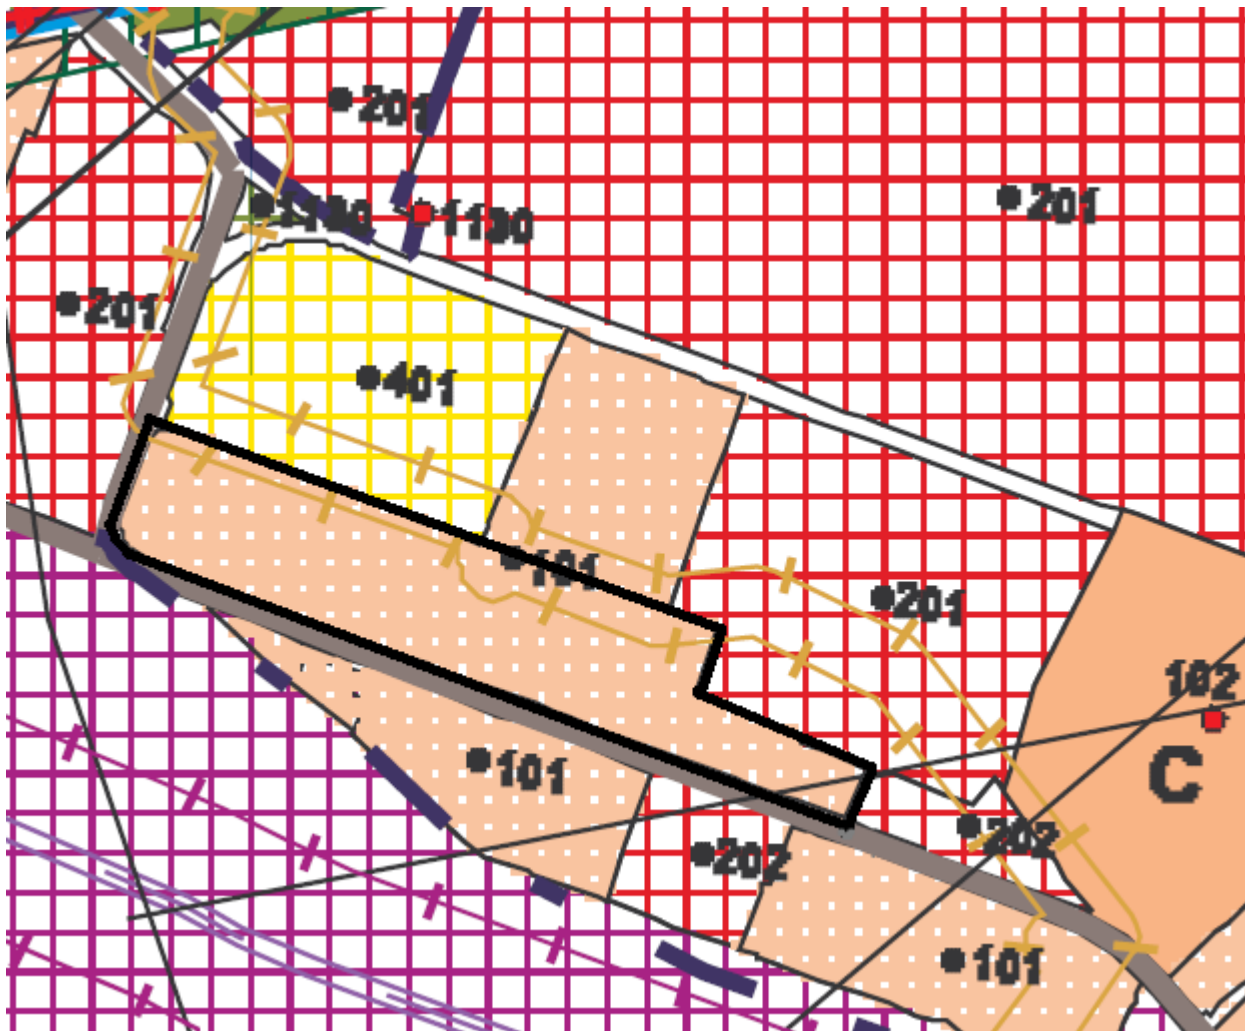

# ÚZEMNÝ PLÁN ZÓNY VÝCHODNÉ V MESTSKEJ ČASTI BRATISLAVA – RAČA

Vymedzenie riešeného územia na podklade Regulačného výkresu Územného plánu mesta hl. mesta SR Bratislavy, rok 2007 v znení zmien a doplnkov

Legenda:

 stabilizované obytné územie - kód funkcie 101 viacpodlažná zástavba (100 % územia)

 hranica riešeného územia