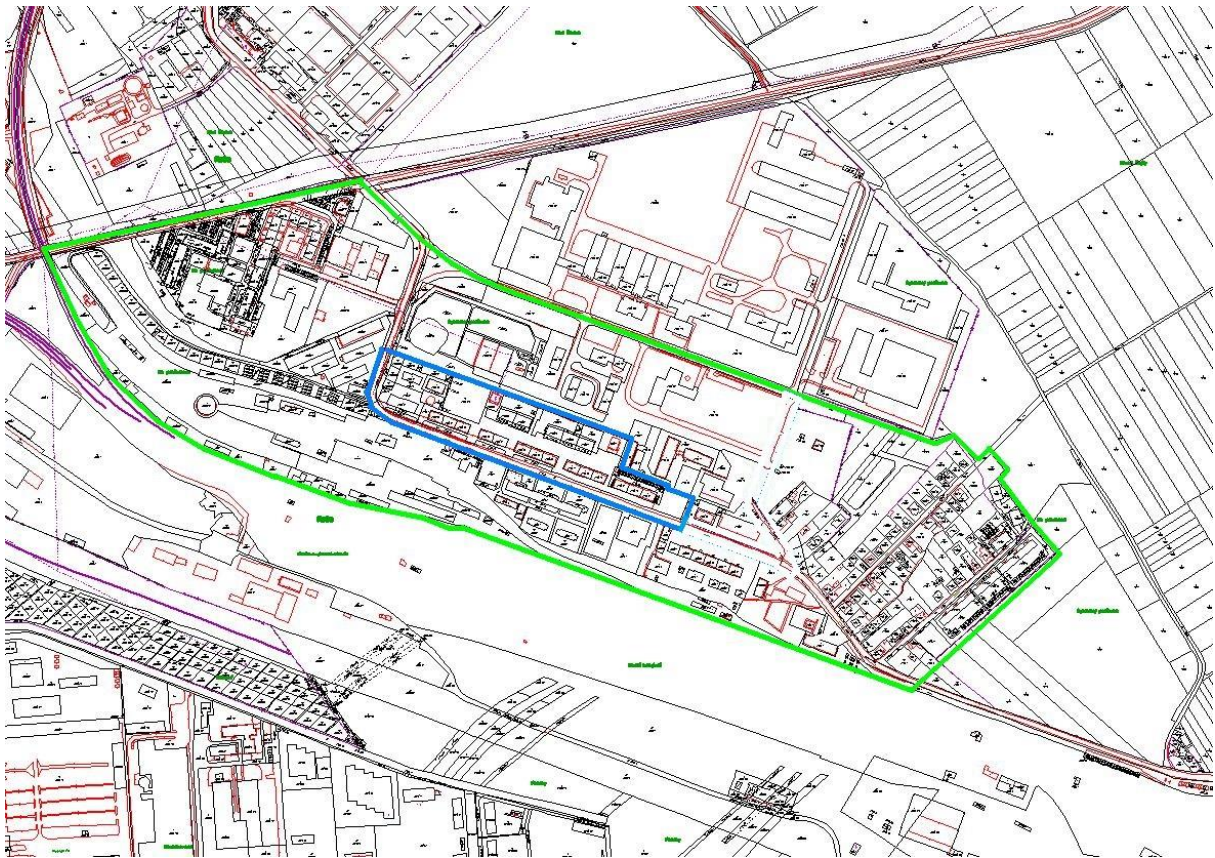

ÚZEMNÝ PLÁN ZÓNY VÝCHODNÉ V MESTSKEJ ČASTI BRATISLAVA – RAČA

Vymedzenie územia pre riešenie širších vzťahov na podklade katastrálnej mapy

— hranica riešeného územia

— hranica územia pre riešenie širších vzťahov

Územie pre riešenie širších vzťahov je vymedzené komunikáciami:

- z juhozápadu koľajiskom železničnej stanice,
- zo severozápadu Račianskym potokom,
- zo severovýchodu komunikáciami Dopravná a Sklabinská,
- z juhovýchodu hranicami pozemkov za radovými garážami ulice Na pasekách

Výmera územia = 40,2 ha